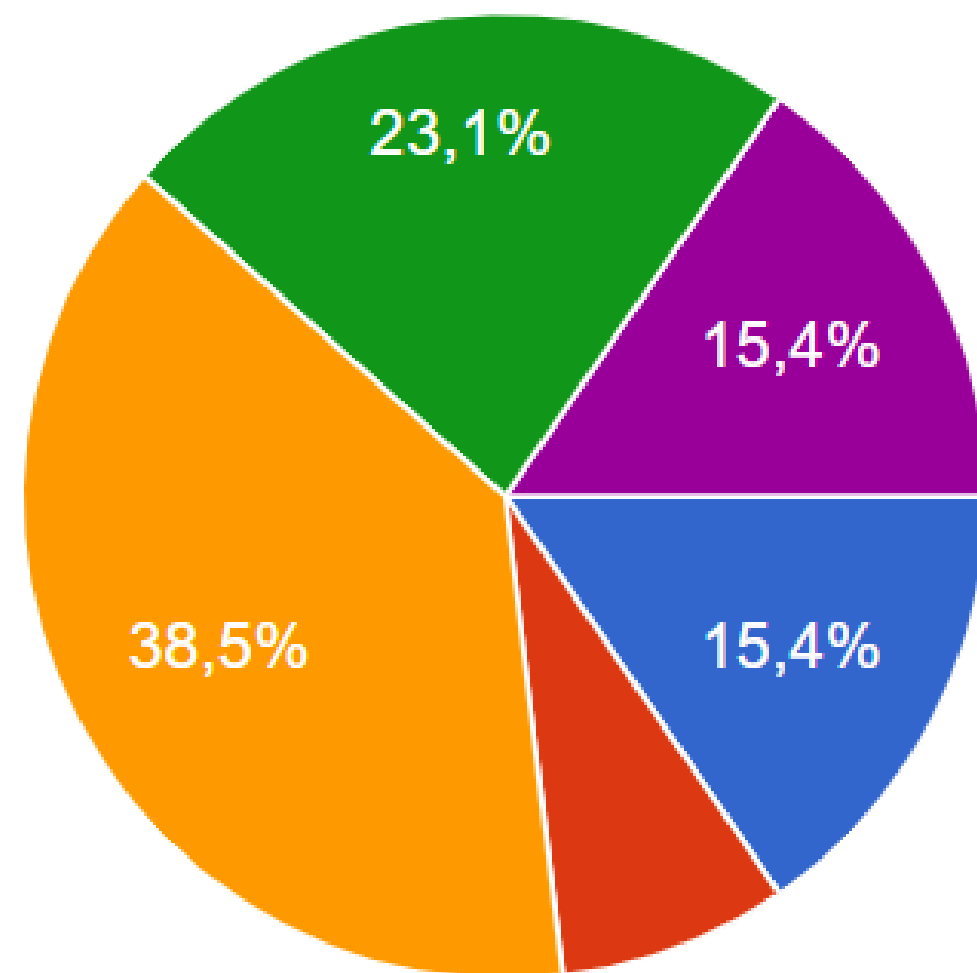

ОПИТУВАННЯ ВИПУСКНИКІВ СПЕЦІАЛЬНОСТІ 131

В КОЛЕДЖІ НЕ ДОПУСКАЄТЬСЯ НЕТЕРПІМІСТЬ ЧИ ДИСКРИМІНАЦІЯ СТОСОВНО СТУДЕНТІВ, ВИКЛАДАЧІВ ЧИ ІНШИХ ПРАЦІВНИКІВ.

- Повністю не погоджуюсь
- Швидше не погоджуюсь
- Важко відповісти
- Швидше погоджуюсь
- Повністю погоджуюсь