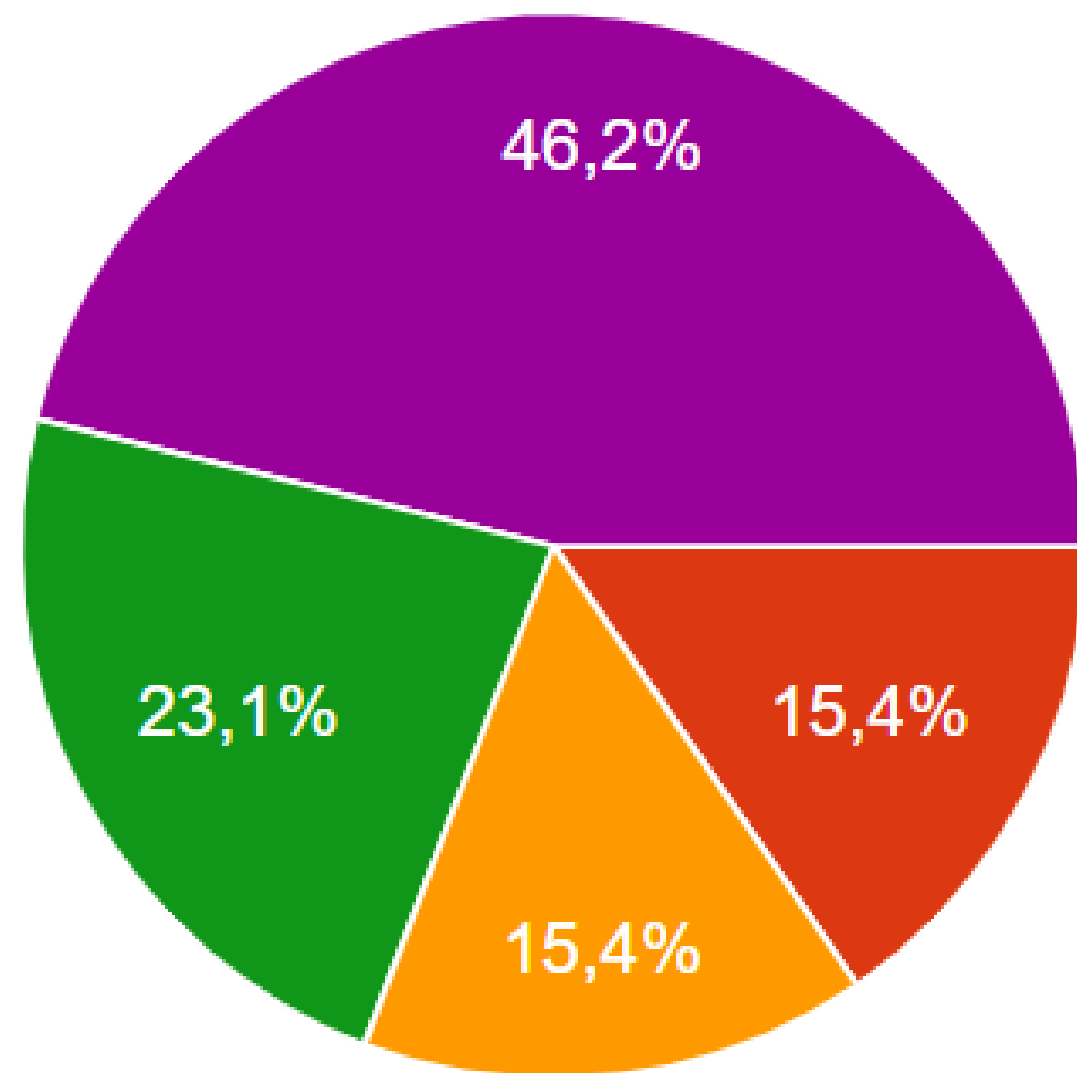

МЕТОДИ ОЦІНЮВАННЯ ТА КРИТЕРІЇ ВИСТАВЛЕННЯ БАЛІВ НА ЦІЙ ОСВІТНЬО-ПРОФЕСІЙНІЙ ПРОГРАМІ Є ОБ'ЄКТИВНИМИ ТА СПРАВЕДЛИВИМИ.

- Повністю не погоджуюсь
- Швидше не погоджуюсь
- Важко відповісти
- Швидше погоджуюсь
- Повністю погоджуюсь