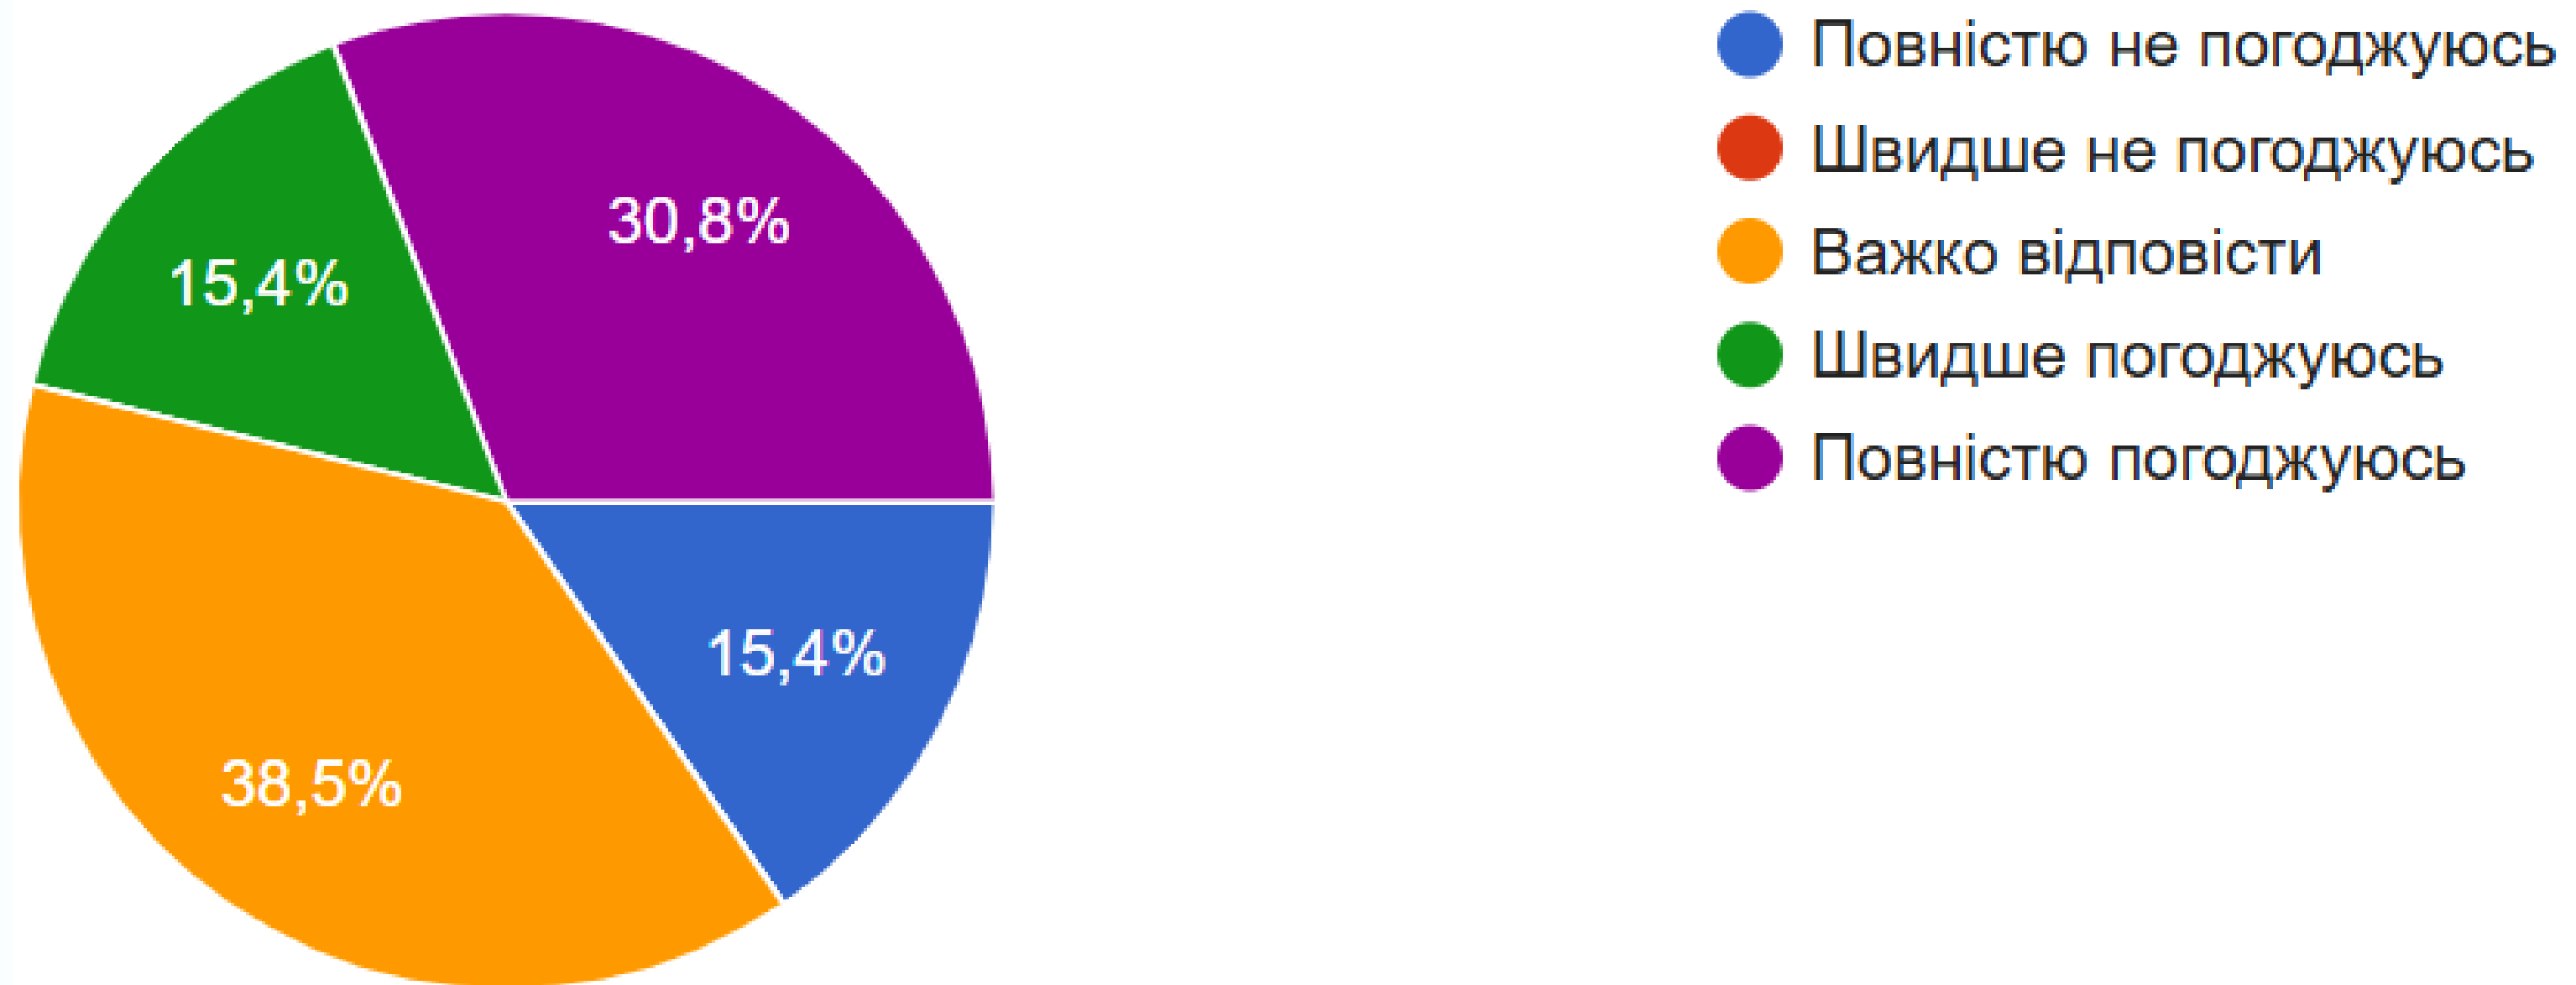

ВИКЛАДАЦЬКИЙ СКЛАД ЦІЄЇ ОСВІТНЬО-ПРОФЕСІЙНОЇ ПРОГРАМИ ЗАОХОЧУЄ ЗДОБУВАЧІВ ОСВІТИ ОТРИМУВАТИ ПРАКТИЧНІ ЗНАННЯ ТА НАВИЧКИ.