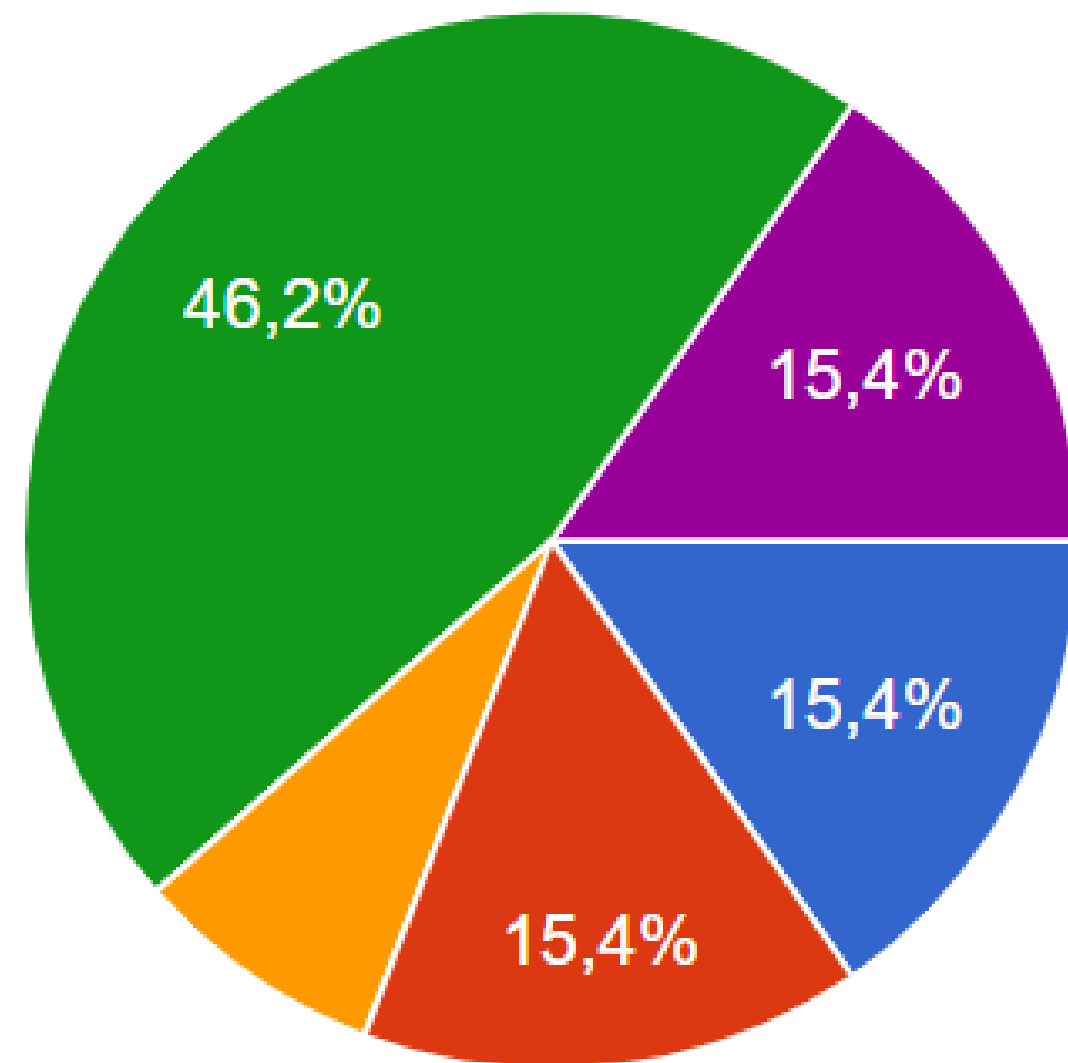

НАВЧАННЯ НА ЦІЙ ОСВІТНЬО-ПРОФЕСІЙНІЙ ПРОГРАМІ НАЛЕЖНИМ ЧИНОМ ГОТУЄ СТУДЕНТІВ ДО СУЧАСНОЇ КАР'ЄРИ.

- Повністю не погоджуюсь
- Швидко не погоджуюсь
- Важко відповісти
- Швидко погоджуюсь
- Повністю погоджуюсь