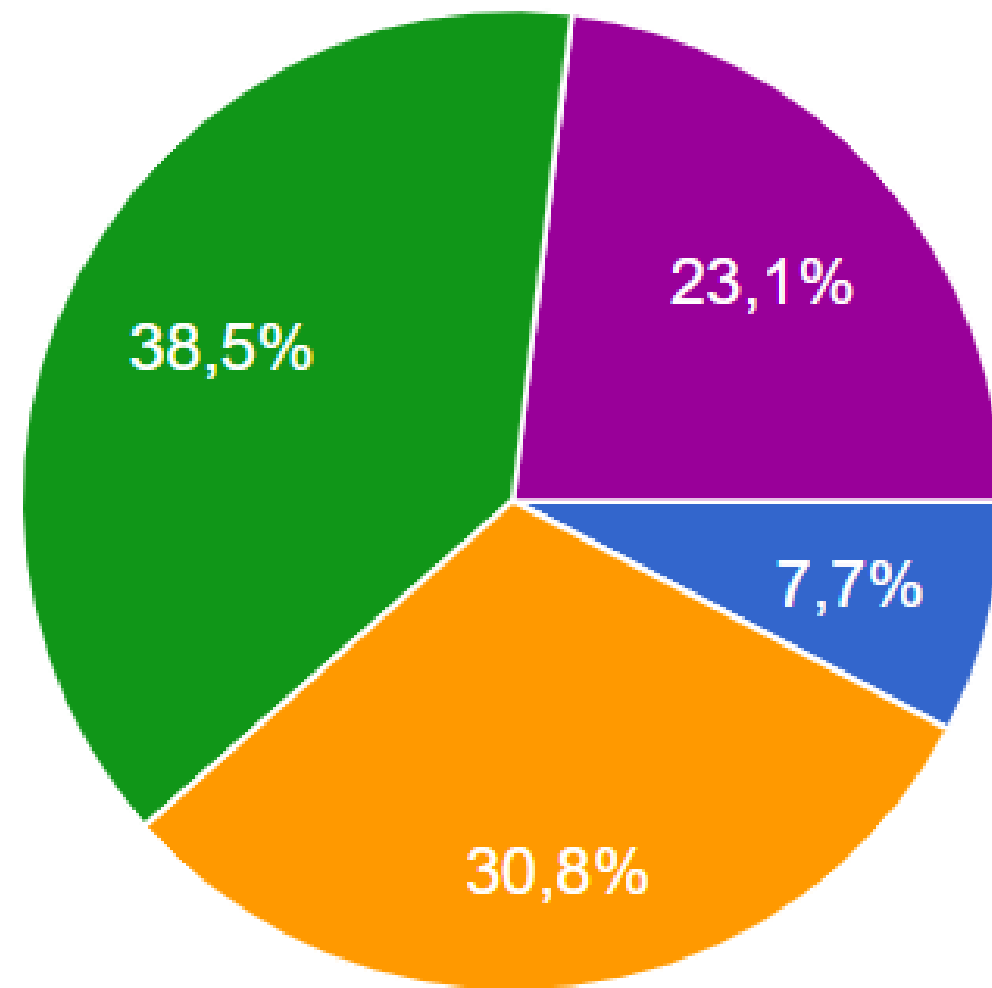

В КОЛЕДЖІ ПУБЛІЧНО ОПРИЛЮДНЕНА СТРАТЕГІЯ, ПОЛІТИКА ТА ПРОЦЕДУРИ ЩОДО ЗАБЕЗПЕЧЕННЯ ЯКОСТІ ОСВІТИ.

- Повністю не погоджуюсь
- Швидше не погоджуюсь
- Важко відповісти
- Швидше погоджуюсь
- Повністю погоджуюсь