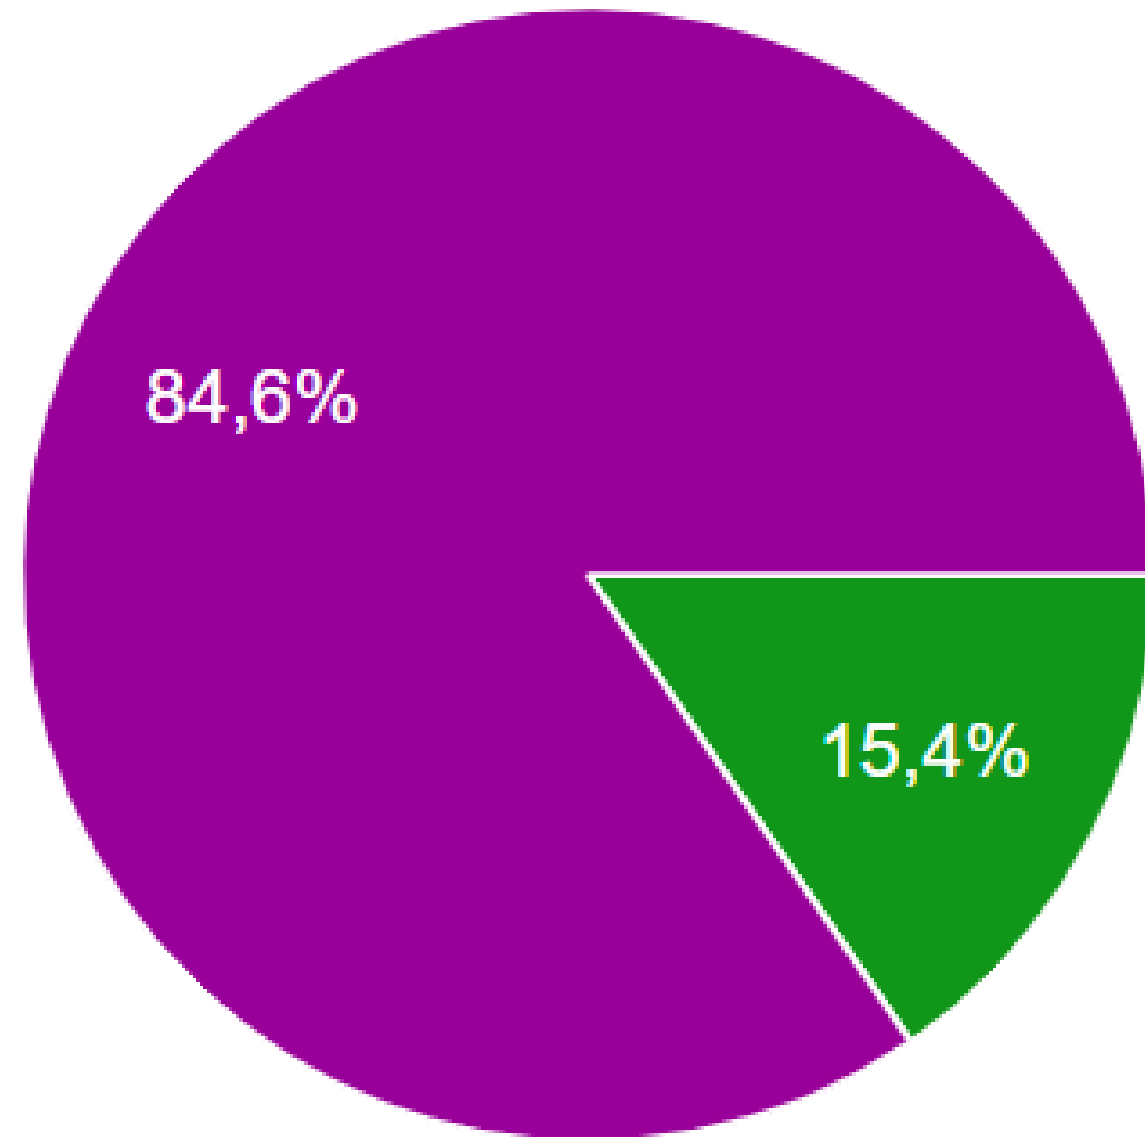

ВИКЛАДАЧІ ЦІЄЇ ОСВІТНЬО-ПРОФЕСІЙНОЇ ПРОГРАМИ ДОБРЕ ОРГАНІЗОВАНІ ТА ПІДГОТОВЛЕНІ ДО ЗАНЯТЬ.

- Повністю не погоджуюсь
- Швидше не погоджуюсь
- Важко відповісти
- Швидше погоджуюсь
- Повністю погоджуюсь